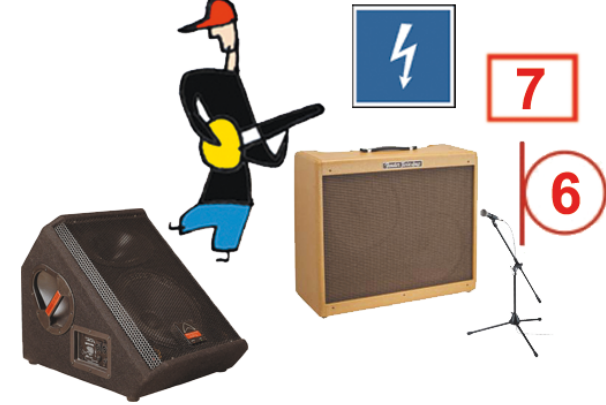

PLAN DE SCENE SAMENAKOA

Mai 2011

Laurent
Soubassophone

Alexandra
Grosse Caisse / Choeur

Olivier
Caisse Claire

Renaud
Banjo / Guitare

Phil
Sax Ténor

Alex
Sax Baryton