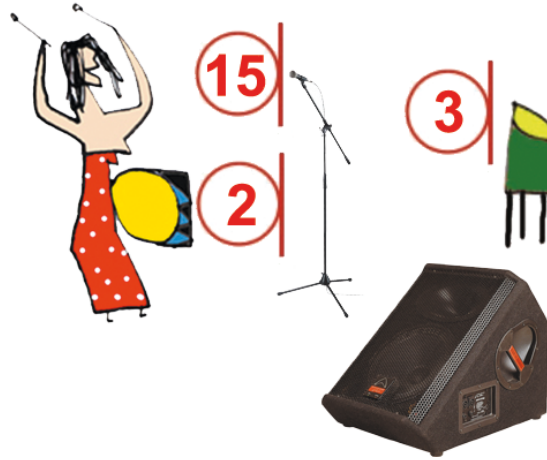

PLAN DE SCENE SAMENAKOA

Mai 2011

Laurent
Soubassophone

Alexandra
Grosse Caisse / Choeur

Olivier
Caisse Claire

Renaud
Banjo / Guitare

Phil
Sax Ténor

Alex
Sax Baryton